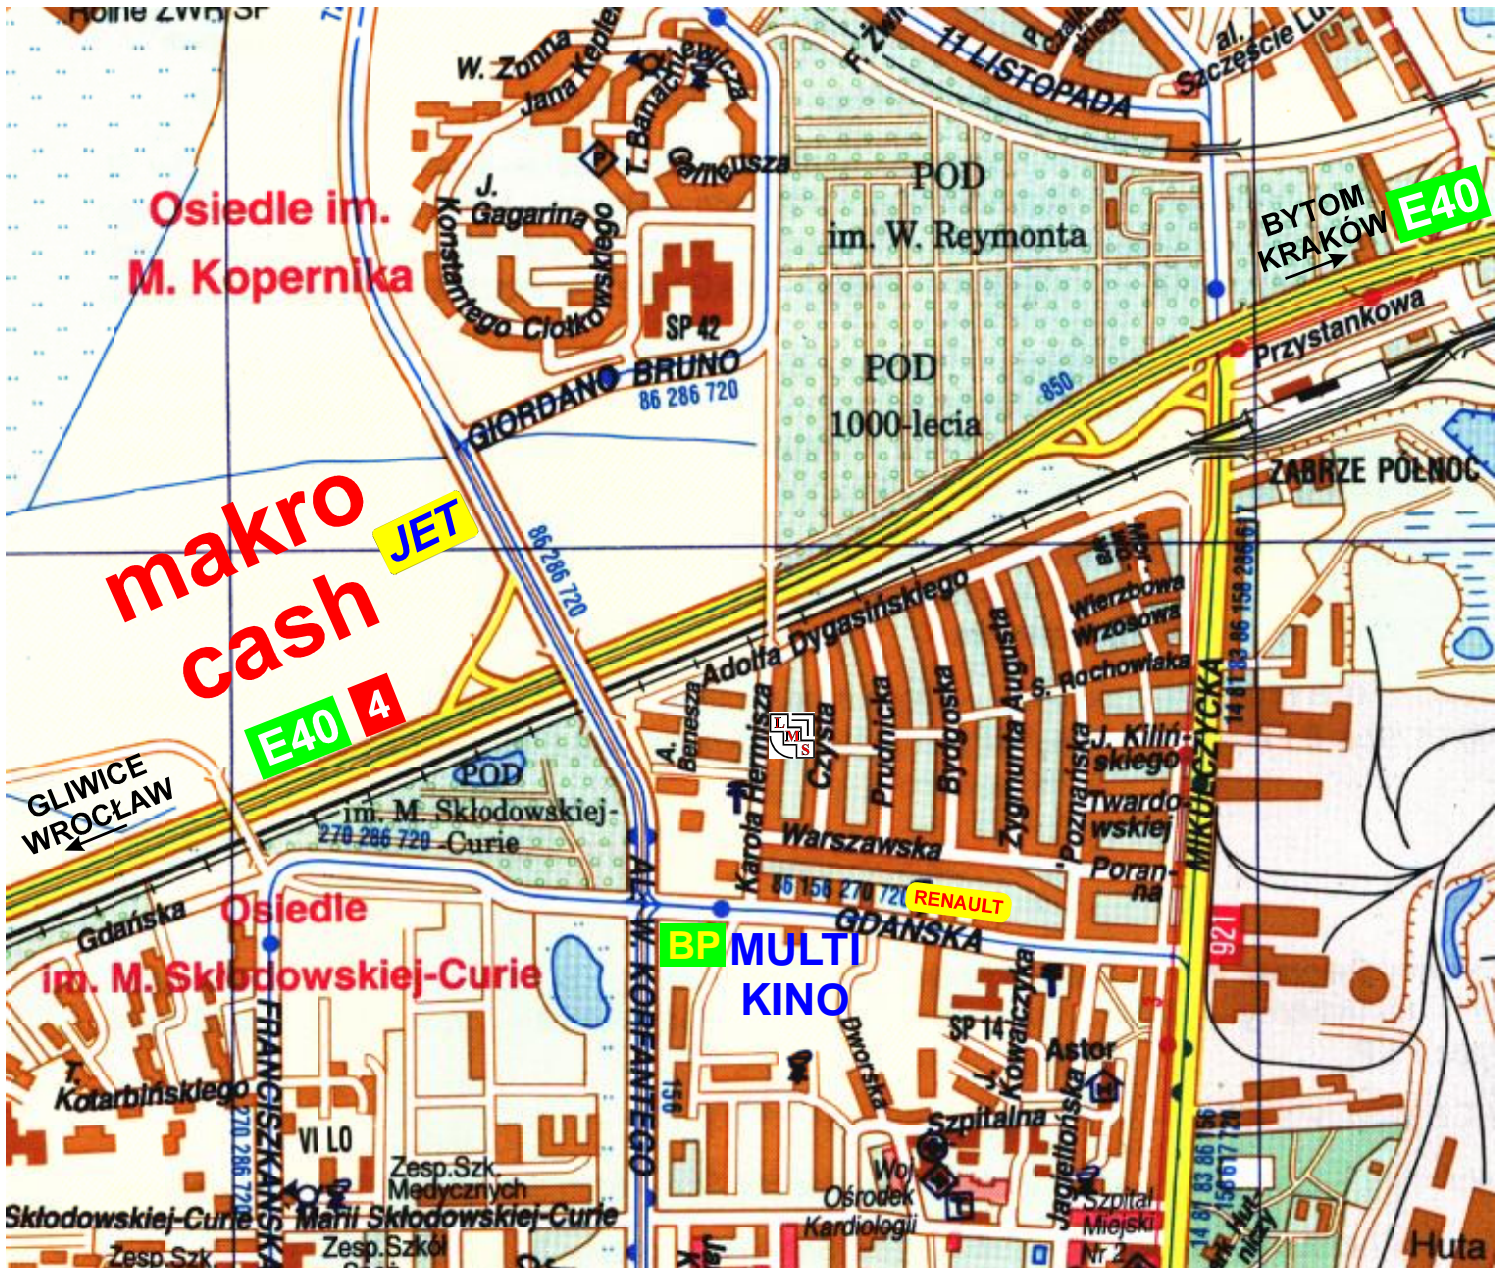

Z dalszych rejonów kierować się na drogowskazy "makro cash", "Śląskie Centrum Chorób Serca", "Multikino".
Dojechać do ulicy Gdańskiej (pomiędzy MIKULCZYCKĄ a KORFANTEGO).

Ulica Hermisza jest boczną ulicą od Gdańskiej na przeciwko stacji benzynowej BP oraz "Multikina".

↓ Centrum ↓